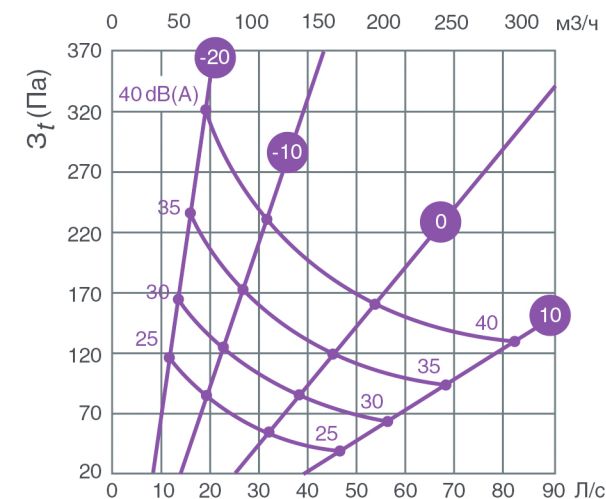

Аэродинамические характеристики

Регулировка и измерение

Регулировка воздушного потока достигается поворотом управляющего диска для изменения регулировочного размера. Измерение расхода воздуха производится путем измерения перепада давления с помощью отдельной измерительной трубки, либо анемометром с колпаком.