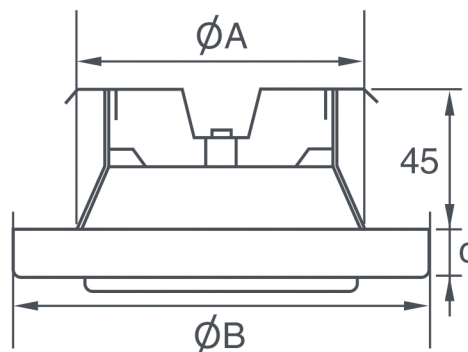

PROVENT AXL 125

Артикул: 20400021

ВЫТЯЖНОЙ ПОТОЛОЧНЫЙ АНЕМОСТАТ LUXE

Вытяжной потолочный анемостат

AXL 125 – это вытяжной анемостат с лаконичным современным дизайном.

- Легко регулируется;
- Низкий уровень шума;
- Быстрая и легкая установка;
- Воздушный поток легко измерить.

Габаритные размеры

A: 125 мм
B: 160 мм
C: 15 мм

Конструкция

Анемостат AXL 125 изготовлен из стального листа с порошковым покрытием. Стандартный белый цвет (RAL 9010). Корпус диффузора имеет прокладку из поролона, а лицевой диск с винтовым управлением позволяет легко регулировать воздушный поток.

Монтаж

Крепление зажимами в монтажном фанце. Также может использоваться для прямого монтажа в круглые воздуховоды (с монтажным фланцем или без него).